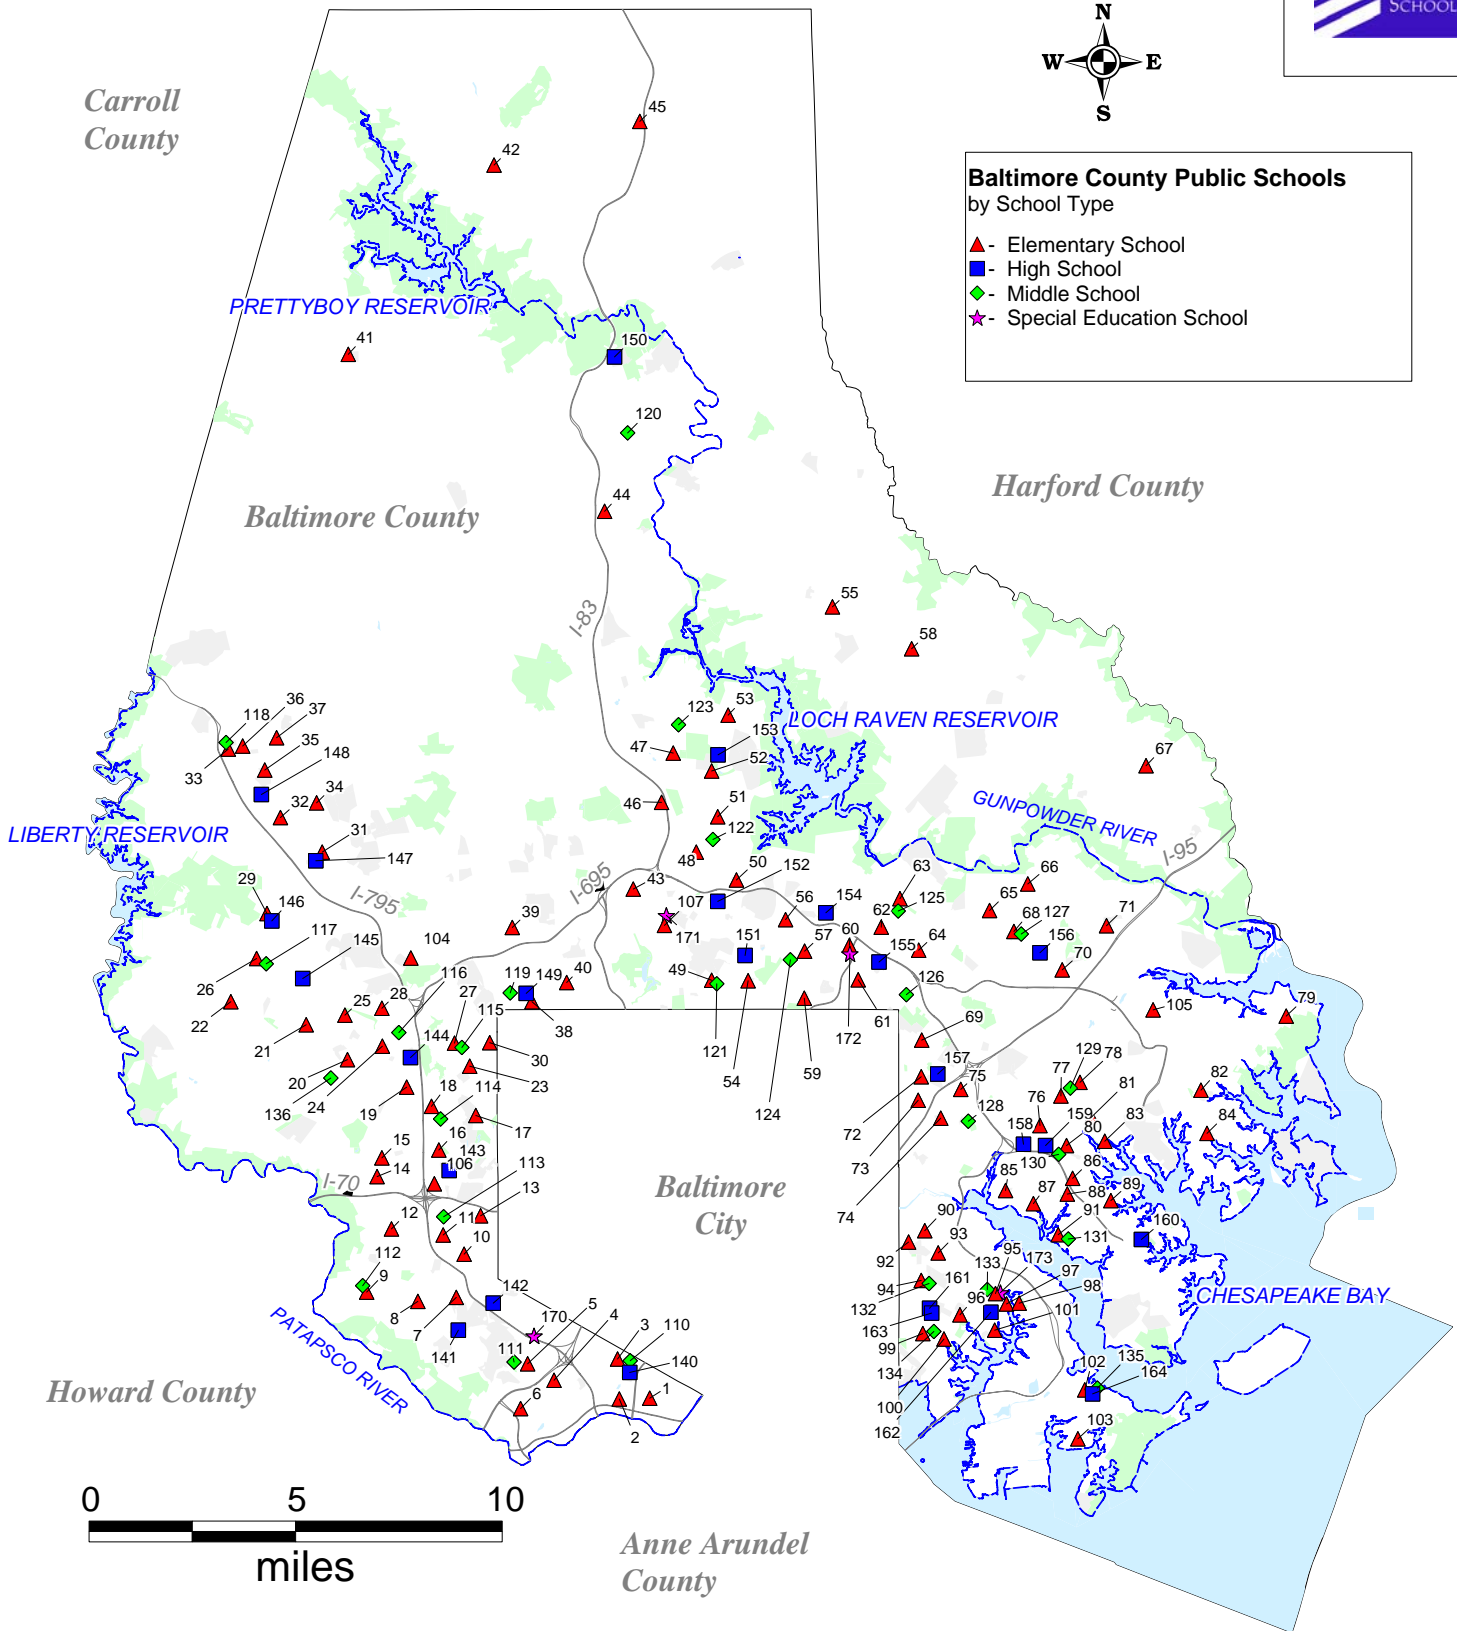

# Baltimore County Public Schools

*"Focused on Quality; Committed to Excellence"*

Turn over page for a listing of schools.

Please visit us on the internet at <http://www.bcps.org>

	Elementary Schools		Elementary Schools		Middle Schools		High Schools
1	Baltimore Highlands ES	55	Jacksonville ES	110	Lansdowne MS	140	Lansdowne HS
2	Riverview ES	56	Cromwell Valley ES	111	Arbutus MS	141	Catonsville HS
3	Lansdowne ES	57	Pleasant Plains ES	112	Catonsville MS	142	Western Tech
4	Halethorpe ES	58	Carroll Manor ES	113	Southwest Academy MS	143	Woodlawn HS
5	Arbutus ES	59	Halstead Academy ES	114	Woodlawn MS	144	Milford Mill Academy HS
6	Relay ES	60	Oakleigh ES	115	Sudbrook Magnet MS	145	Randallstown HS
7	Catonsville ES	61	Villa Cresta ES	116	Old Court MS	146	New Town HS
8	Hillcrest ES	62	Harford Hills ES	117	Deer Park MS	147	Owings Mills HS
9	Westchester ES	63	Pine Grove ES	118	Franklin MS	148	Franklin HS
10	Westowne ES	64	Carney ES	119	Pikesville MS	149	Pikesville HS
11	Johnnycake ES	65	Seven Oaks ES	120	Hereford MS	150	Hereford HS
12	Woodbridge ES	66	Gunpowder ES	121	Dumbarton MS	151	Towson HS
13	Edmondson Heights ES	67	Kingsville ES	122	Ridgely MS	152	George Washington Carver Center
14	Chadwick ES	68	Perry Hall ES	123	Cockeysville MS	153	Dulaney HS
15	Dogwood ES	69	Fullerton ES	124	Loch Raven Academy MS	154	Loch Raven HS
16	Featherbed Lane ES	70	Joppa View ES	125	Pine Grove MS	155	Parkville HS
17	Powhatan ES	71	Chapel Hill ES	126	Parkville MS	156	Perry Hall HS
18	Woodmoor ES	72	Elmwood ES	127	Perry Hall MS	157	Overlea HS
19	Hebbsville ES	73	McCormick ES	128	Golden Ring MS	158	Eastern Tech
20	Winfield ES	74	Red House Run ES	129	Middle River MS	159	Kenwood HS
21	Randallstown ES	75	Shady Spring ES	130	Stemmers Run MS	160	Chesapeake HS
22	Hernwood ES	76	Orems ES	131	Deep Creek MS	161	Dundalk HS
23	Campfield Center	77	Victory Villa ES	132	Holabird MS	162	Patapsco HS
24	Scotts Branch ES	78	Glenmar ES	133	General John Stricker MS	163	Sollers Point Tech
25	Church Lane ES	79	Oliver Beach ES	134	Dundalk MS	164	Sparrows Point HS
26	Deer Park ES	80	Middlesex ES	135	Sparrows Point MS		
27	Bedford ES	81	Martin Boulevard ES	136	Windsor Mill MS		<b>Special Education Schools</b>
28	Winand ES	82	Chase ES			170	Maiden Choice Center
29	New Town ES	83	Hawthorne ES			171	Ridge Ruxton School
30	Milbrook ES	84	Seneca ES			172	White Oak School
31	Owings Mills ES	85	Essex ES			173	Battle Monument School
32	Cedarmere ES	86	Mars Estates ES				
33	Franklin ES	87	Sussex ES				
34	Timber Grove ES	88	Deep Creek ES				
35	Reisterstown ES	89	Middleborough ES				
36	Chatsworth School	90	Colgate ES				
37	Glyndon ES	91	Sandalwood ES				
38	Wellwood ES	92	Eastwood Center				
39	Fort Garrison ES	93	Berkshire ES				
40	Summit Park ES	94	Norwood ES				
41	Fifth District ES	95	Charlesmont ES				
42	Prettyboy ES	96	Grange ES				
43	Riderwood ES	97	Bear Creek ES				
44	Sparks ES	98	Battle Grove ES				
45	Seventh District ES	99	Dundalk ES				
46	Pinewood ES	100	Logan ES				
47	Padonia ES	101	Sandy Plains ES				
48	Lutherville ES	102	Edgemere ES				
49	Rodgers Forge ES	103	Chesapeake Terrace ES				
50	Hampton ES	104	Woodholme ES				
51	Timonium ES	105	Vincent Farm ES				
52	Pot Spring ES	106	Imagine Discover Charter ES				
53	Warren ES	107	West Towson ES				
54	Stoneleigh ES						